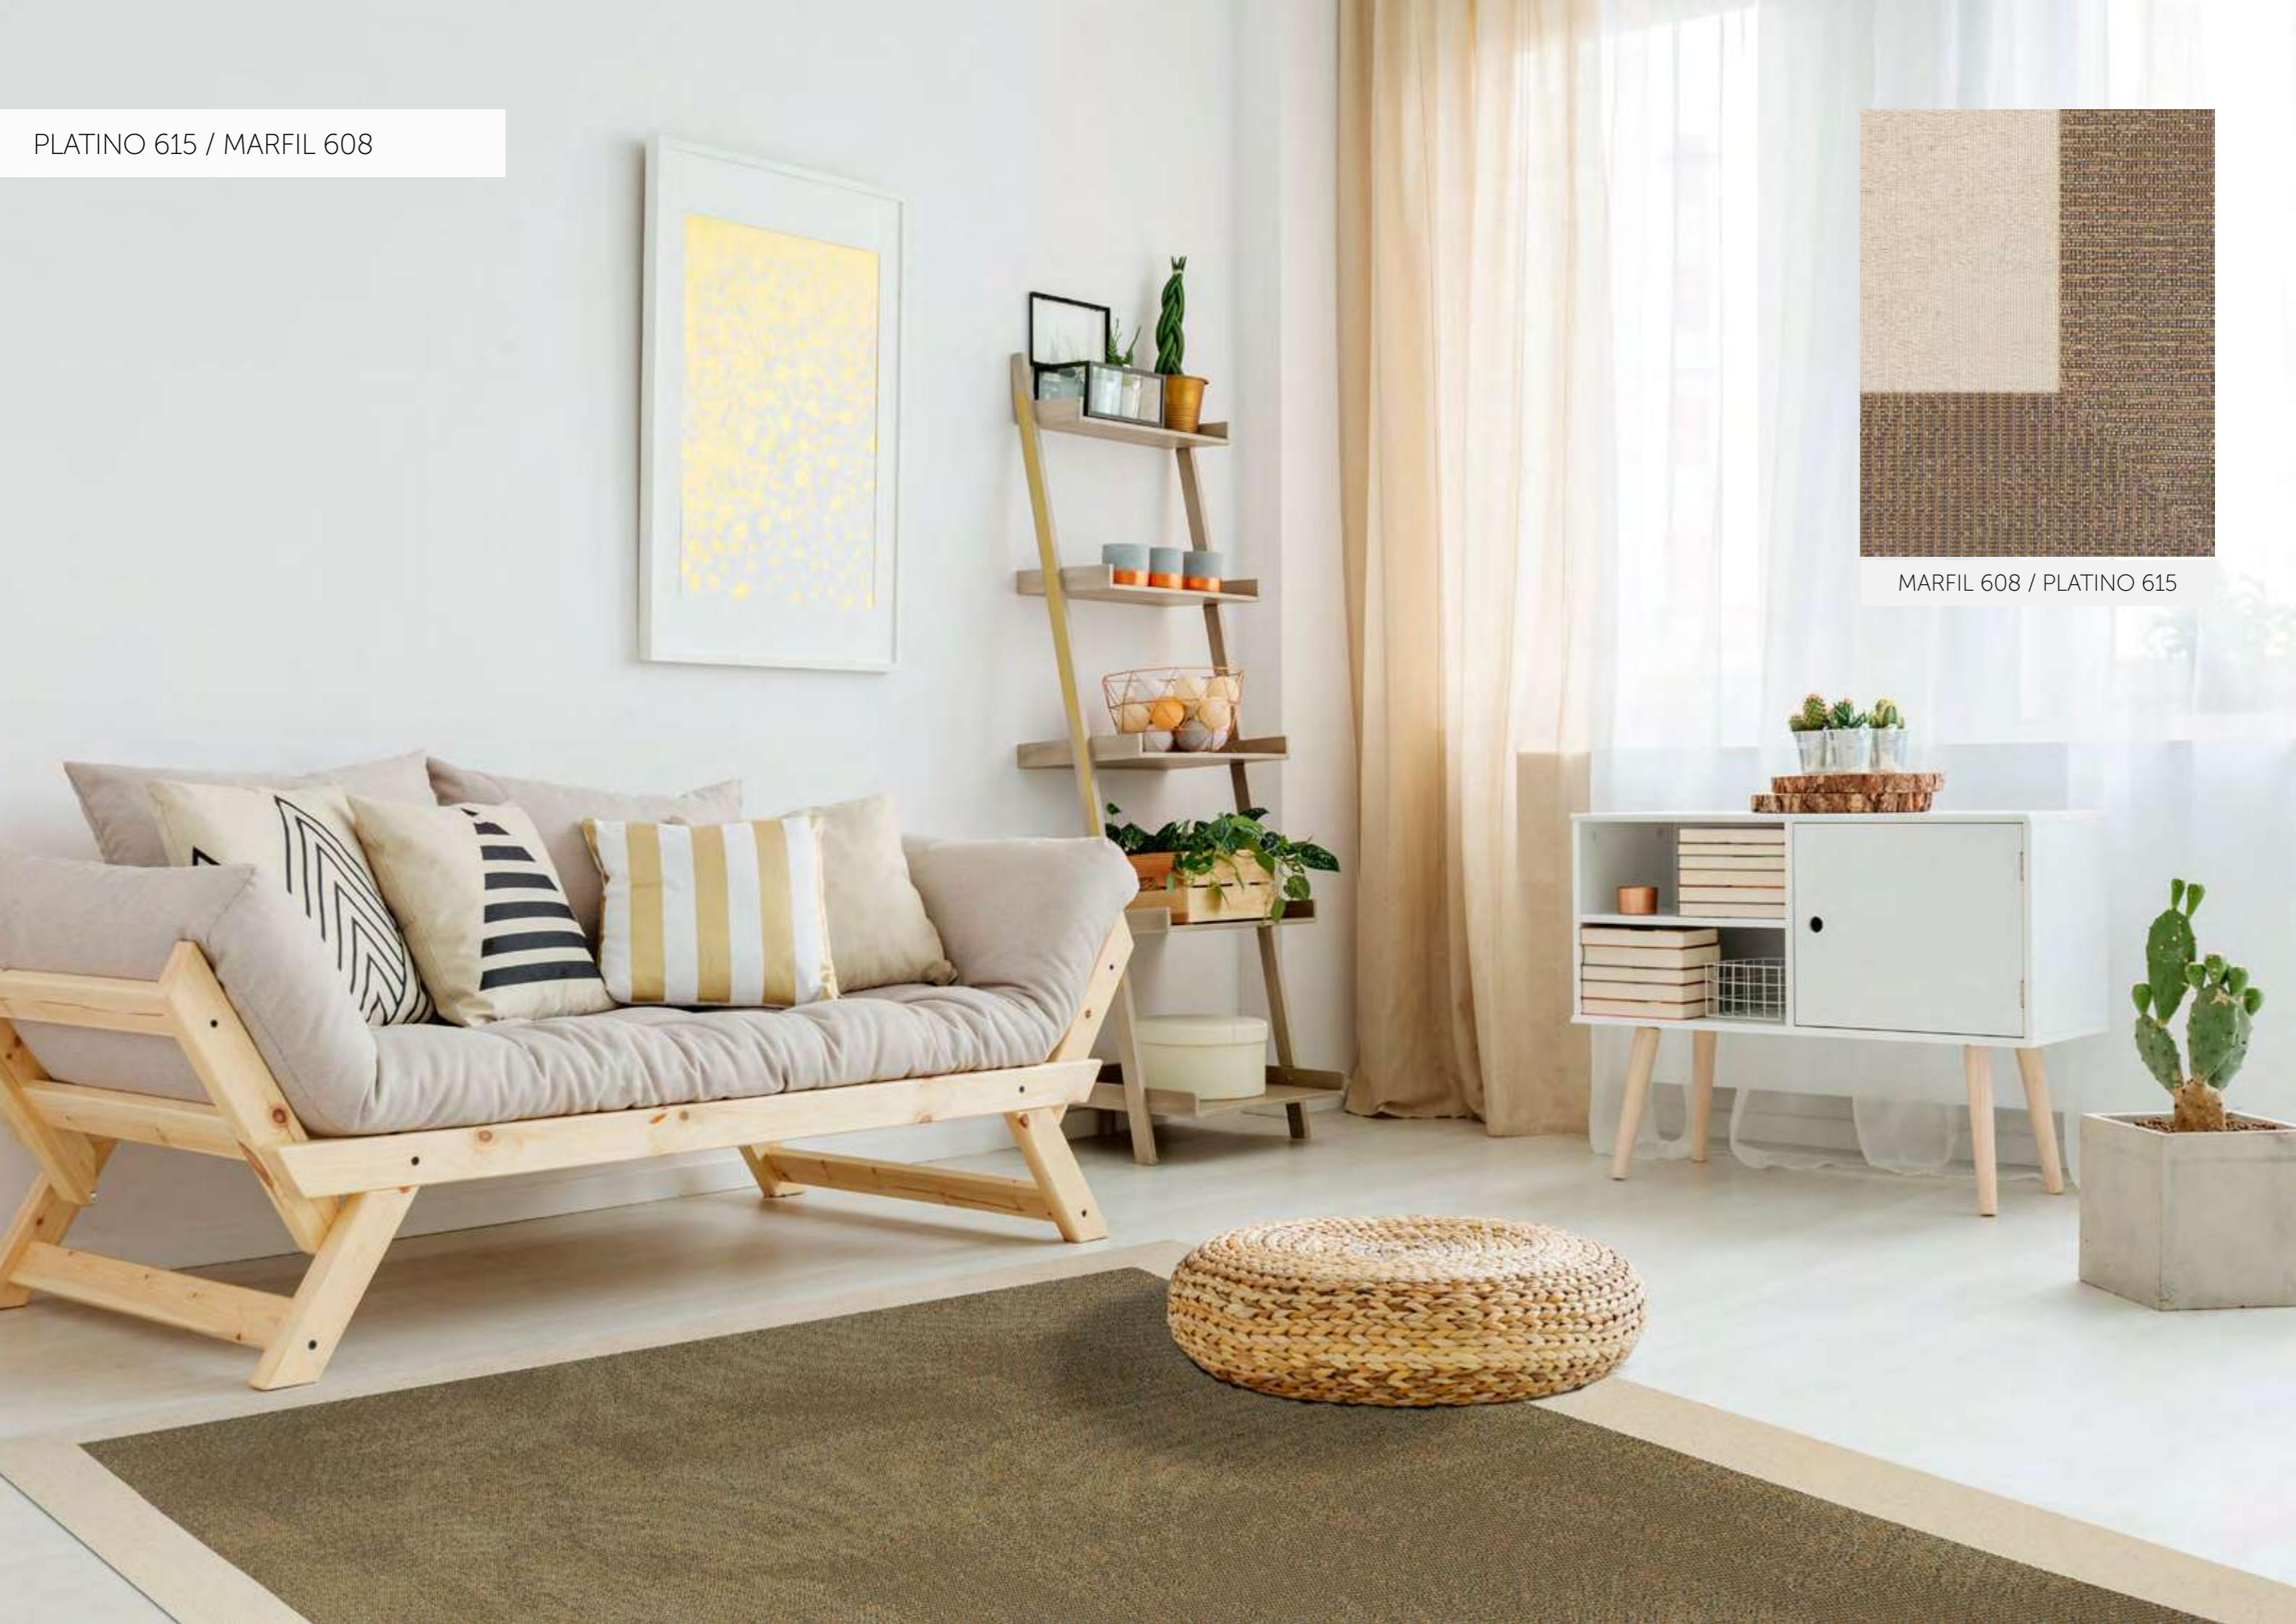

OCRE 614 / COBRE 612

AGUAMARINA 610 / BASALTO 611

BASALTO 611 / AGUAMARINA 610

PLATINO 615 / MARFIL 608

MARFIL 608 / PLATINO 615

LATÓN 613 / PLATINO 615

FICHA TÉCNICA TEPLON

SHADOW