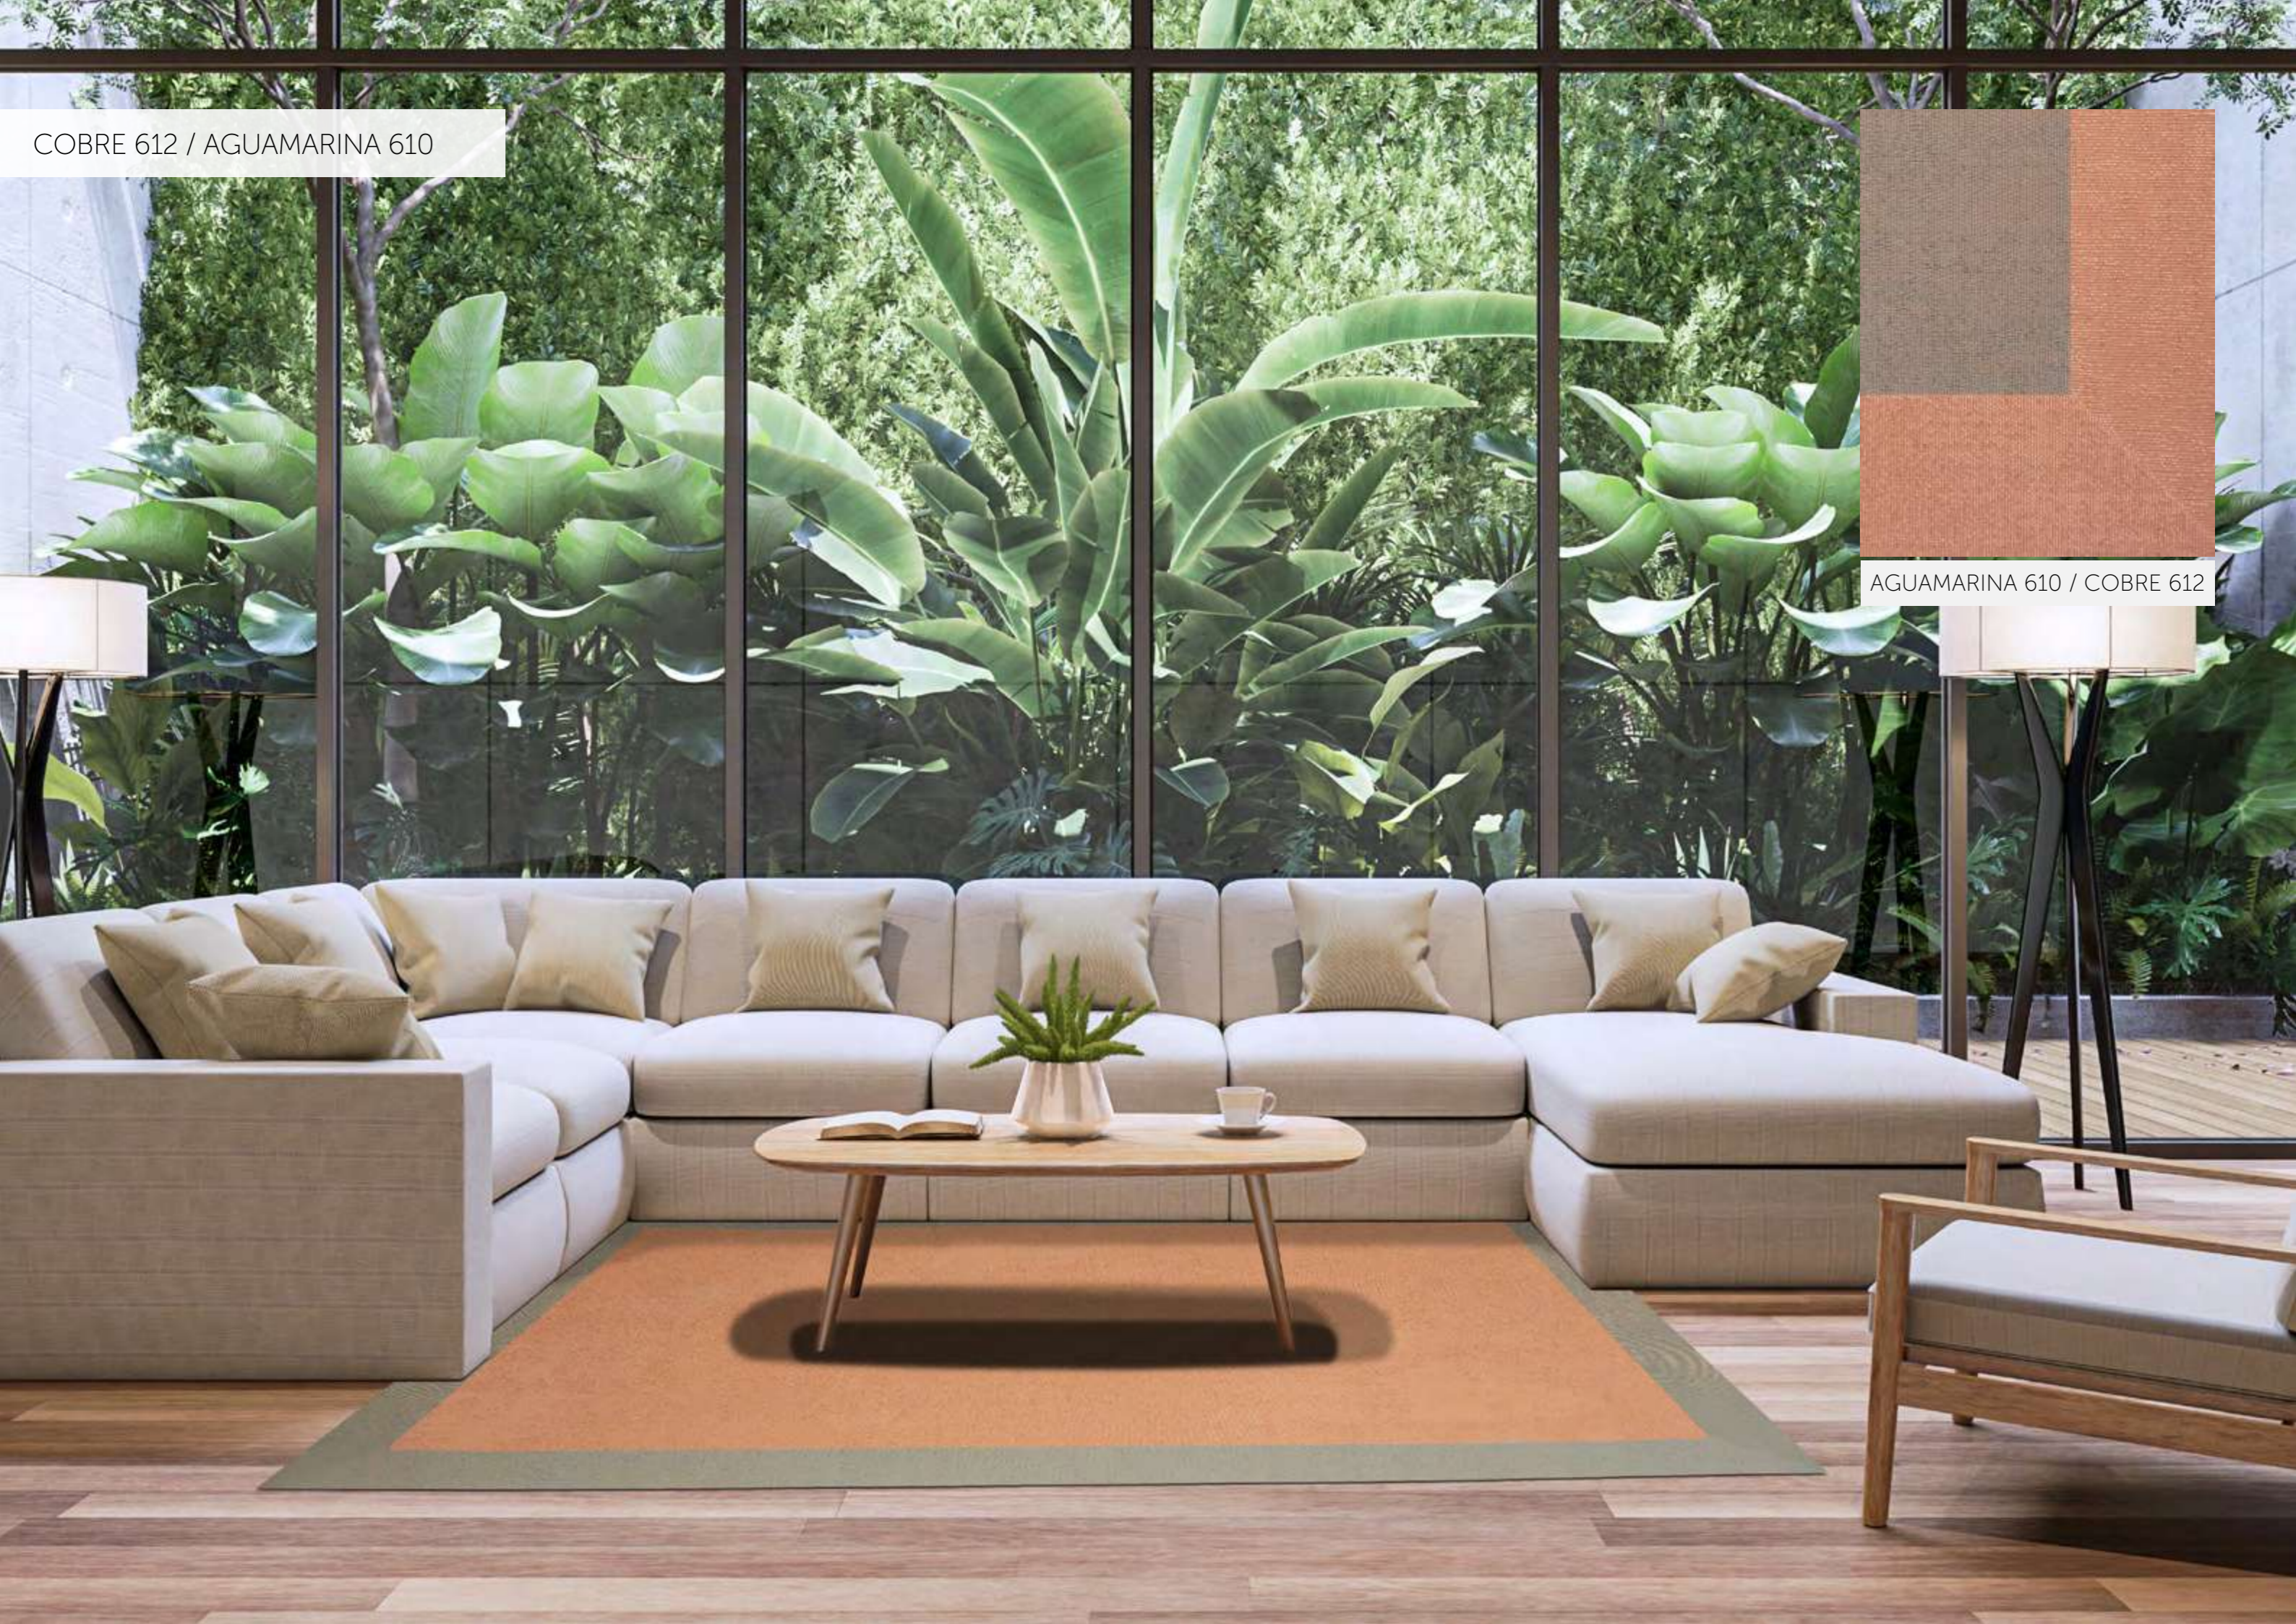

COBRE 612 / AGUAMARINA 610

AGUAMARINA 610 / COBRE 612